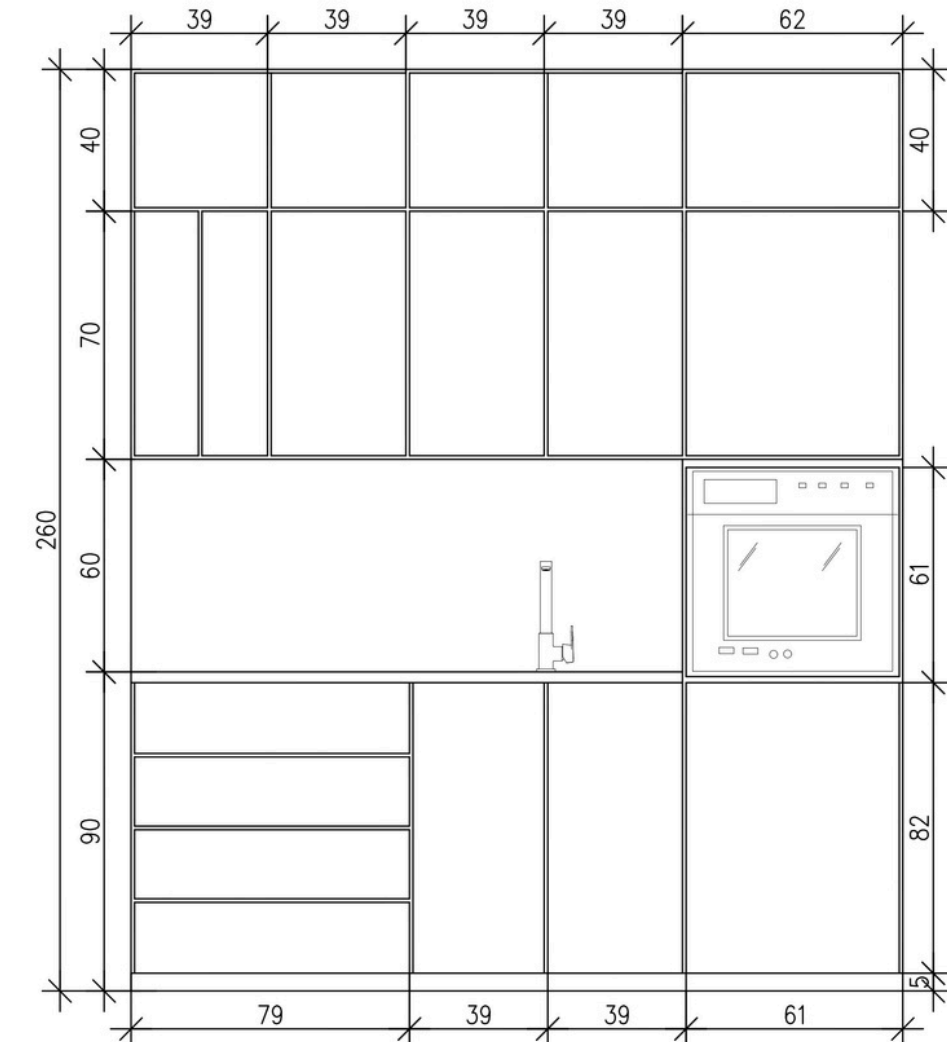

MODEL_SP SPACE CAPSULE

lumina

LEGENDA:

- łącznik schodowy (dwubiegunowy)
- łącznik jednobiegunowy
- łącznik świecznikowy/dwubiegunowy
- wypust pod oświetlenie meblowe/dodatkowe oświetlenie LED
- wypust sufitowy natynkowy
- oprawa podtynkowa
- kinkiel
- Wszystkie gniazda USB-C
- Oświetlenie LED - włącznik/wyłącznik w panelu sterowania

ZESTAWIENIE POWIERZCHNI

0.1 KORYTARZ	2,2 m ²
0.2 SYPIALNIA	10,2 m ²
0.3 ŁAZIENKA	5,7 m ²
0.4 POKÓJ DZIENNY Z ANEKSEM	11,1 m ²
0.5 TARAS	4,5 m ²

1. vinyl panels -herringbone (panele winylowe-jodełka)
2. upholstery fabric, steel (tkanina tapicerska, stal)
3. quartz conglomerate, steel (konglomerat kwarcowy, stal)
4. furniture board (płyta meblowa)
5. built-in fridge (lodówka w zabudowie)
6. zasłony (curtains)
7. furniture board (płyta meblowa)
8. stainless steel washbasin suspended (umywalka ze stali nierdzewnej podwieszana)
9. quartz conglomerate (konglomerat kwarcowy)
10. quartz conglomerate (konglomerat kwarcowy)
11. wall colour (kolor ściany)
12. electric hob and oven (płyta elektryczna i piekarnik)