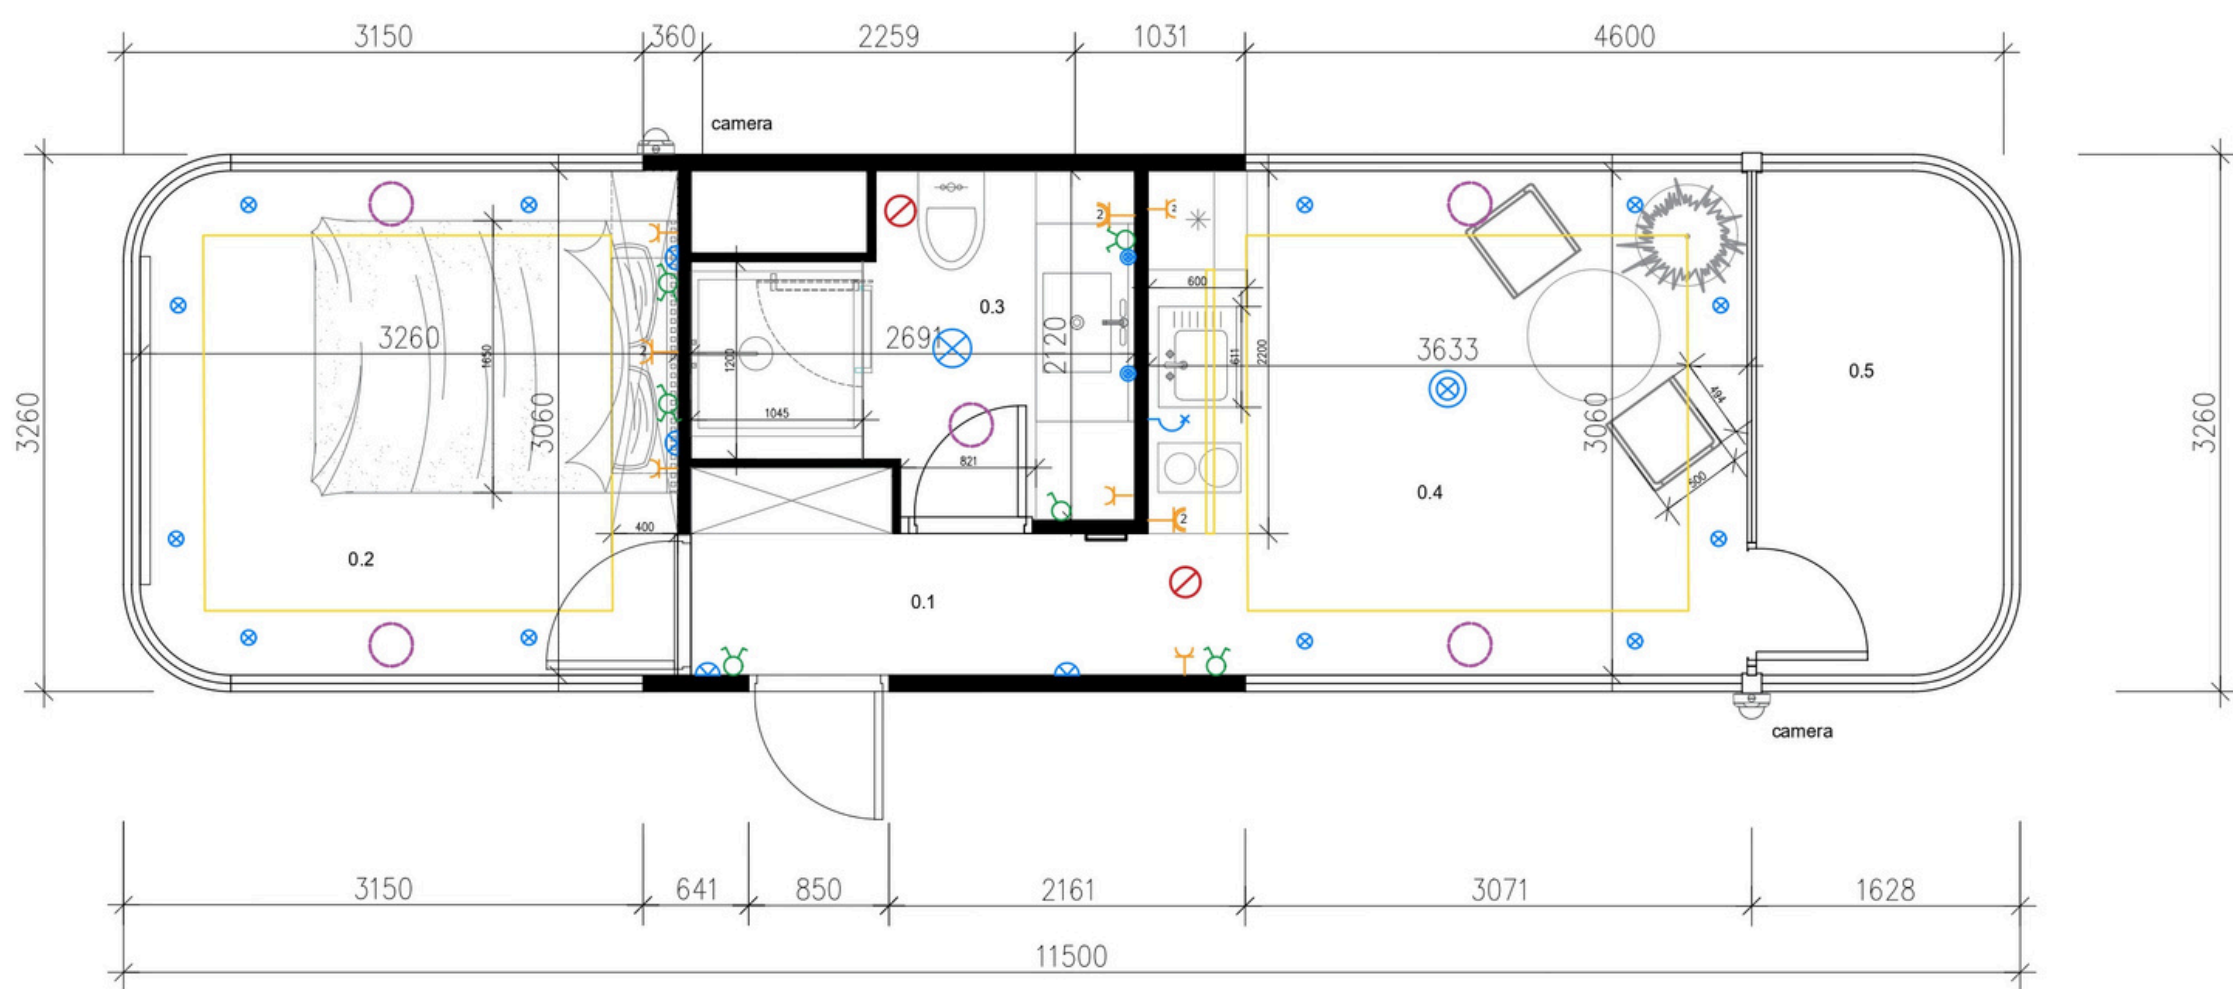

MODEL_SP SPACE CAPSULE

lumina

LEGENDA:

- łącznik schodowy (dwubiegunowy)
- łącznik jednobiegunowy
- łącznik świecznikowy/dwubiegunowy
- wypust pod oświetlenie meblowe/dodatkowe oświetlenie LED
- wypust sufitowy natynkowy
- oprawa podtynkowa
- kinkiel
- Wszystkie gniazda USB-C
- Oświetlenie LED - włącznik/wyłącznik w panelu sterowania

ZESTAWIENIE POWIERZCHNI

0.1 KORYTARZ	2,2 m ²
0.2 SYPIALNIA	10,2 m ²
0.3 ŁAZIENKA	5,7 m ²
0.4 POKÓJ DZIENNY Z ANEKSEM	11,1 m ²
0.5 TARAS	4,5 m ²

1. vinyl panels -herringbone (panele winylowe-jodełka)
2. upholstery fabric, steel (tkanina tapicerska, stal)
3. quartz conglomerate, steel (konglomerat kwarcowy, stal)
4. furniture board (płyta meblowa)
5. built-in fridge (lodówka w zabudowie)
6. zasłony (curtains)
7. furniture board (płyta meblowa)
8. stainless steel washbasin suspended (umywalka ze stali nierdzewnej podwieszana)
9. quartz conglomerate (konglomerat kwarcowy)
10. quartz conglomerate (konglomerat kwarcowy)
11. wall colour (kolor ściany)
12. electric hob and oven (płyta elektryczna i piekarnik)

1. vinyl panels -herringbone (panele winylowe-jodełka)
2. furniture board (płyta meblowa)
3. mirror (lustro)
4. upholstery fabric (tkanina tapicerska)
5. wardrobe with slatted fronts, (szafa z frontami lamelowymi)