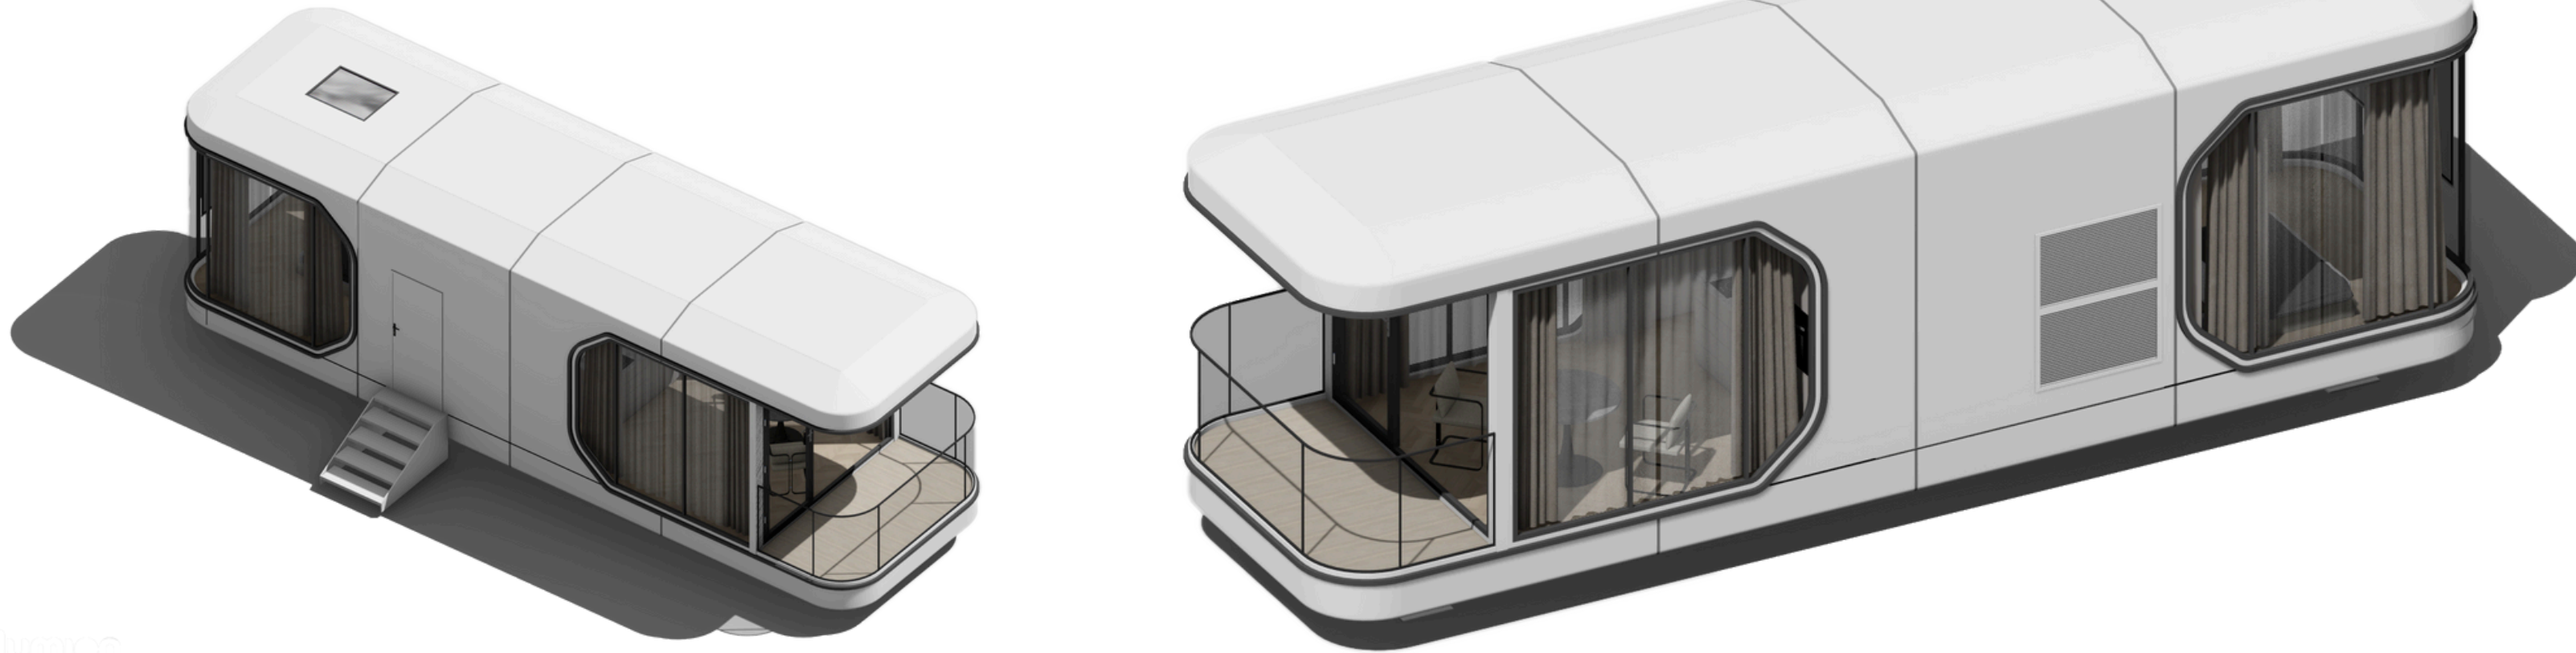

MODEL_SP SPACE CAPSULE

lumina

LEGENDA:

- łącznik schodowy (dwubiegunowy)
- łącznik jednobiegunowy
- łącznik świecznikowy/dwubiegunowy
- wypust pod oświetlenie meblowe/dodatkowe oświetlenie LED
- wypust sufitowy natynkowy
- oprawa podtynkowa
- kinkiel
- Wszystkie gniazda USB-C
- Oświetlenie LED - włącznik/wyłącznik w panelu sterowania

ZESTAWIENIE POWIERZCHNI

0.1 KORYTARZ	2,2 m ²
0.2 SYPIALNIA	10,2 m ²
0.3 ŁAZIENKA	5,7 m ²
0.4 POKÓJ DZIENNY Z ANEKSEM	11,1 m ²
0.5 TARAS	4,5 m ²

1. vinyl panels -herringbone (panele winylowe-jodełka)
2. upholstery fabric, steel (tkanina tapicerska, stal)
3. quartz conglomerate, steel (konglomerat kwarcowy, stal)
4. furniture board (płyta meblowa)
5. built-in fridge (lodówka w zabudowie)
6. zasłony (curtains)
7. furniture board (płyta meblowa)
8. stainless steel washbasin suspended (umywalka ze stali nierdzewnej podwieszana)
9. quartz conglomerate (konglomerat kwarcowy)
10. quartz conglomerate (konglomerat kwarcowy)
11. wall colour (kolor ściany)
12. electric hob and oven (płyta elektryczna i piekarnik)

1. vinyl panels -herringbone (panele winylowe-jodełka)
2. furniture board (płyta meblowa)
3. mirror (lustro)
4. upholstery fabric (tkanina tapicerska)
5. wardrobe with slatted fronts, (szafa z frontami lamelowymi)