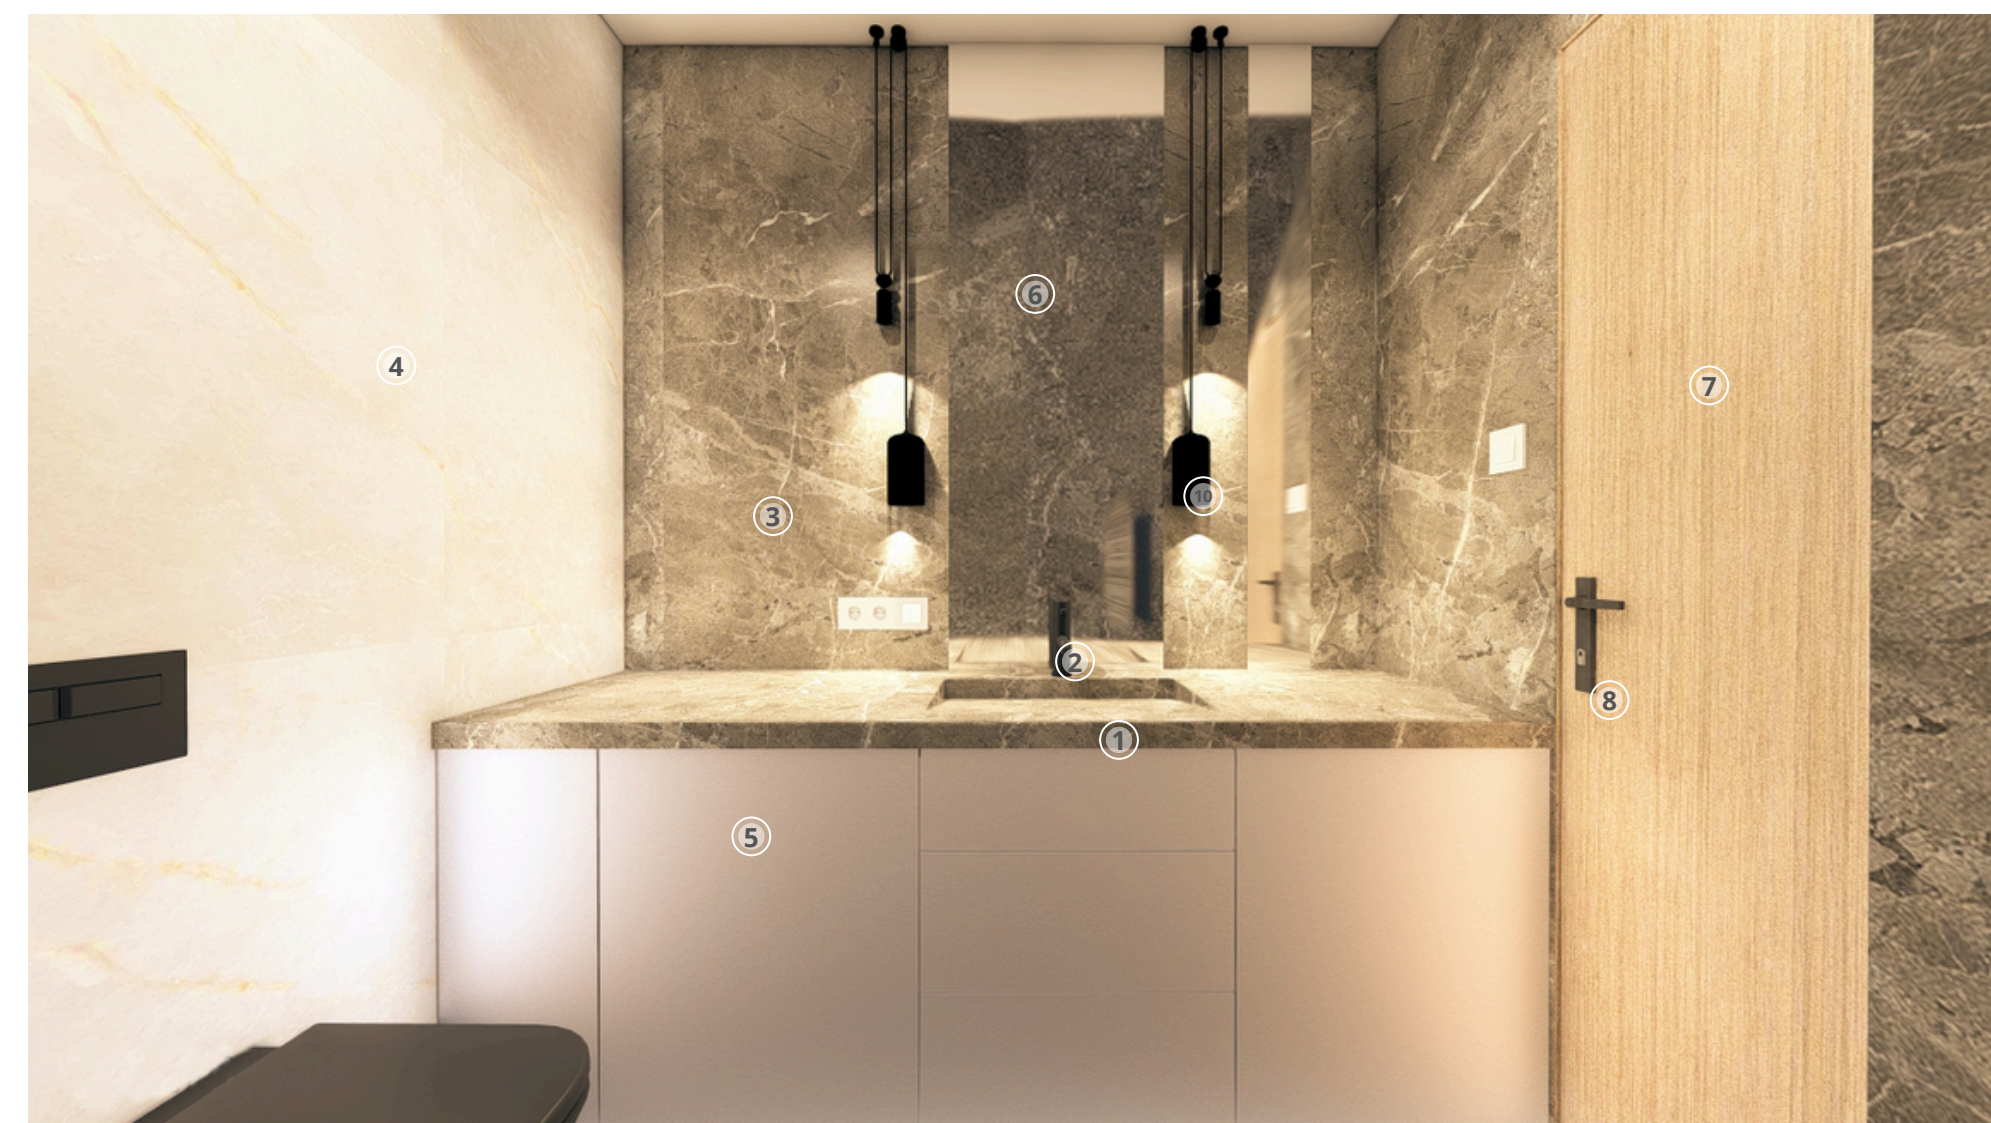

MODEL_SP SPACE CAPSULE

lumina

LEGENDA:

- łącznik schodowy (dwubiegunowy)
- łącznik jednobiegunowy
- łącznik świecznikowy/dwubiegunowy
- wypust pod oświetlenie meblowe/dodatkowe oświetlenie LED
- wypust sufitowy natynkowy
- oprawa podtynkowa
- kinkiel
- Wszystkie gniazda USB-C
- Oświetlenie LED - włącznik/wyłącznik w panelu sterowania

ZESTAWIENIE POWIERZCHNI

0.1 KORYTARZ	2,2 m ²
0.2 SYPIALNIA	10,2 m ²
0.3 ŁAZIENKA	5,7 m ²
0.4 POKÓJ DZIENNY Z ANEKSEM	11,1 m ²
0.5 TARAS	4,5 m ²

1. vinyl panels -herringbone (panele winylowe-jodełka)
2. upholstery fabric, steel (tkanina tapicerska, stal)
3. quartz conglomerate, steel (konglomerat kwarcowy, stal)
4. furniture board (płyta meblowa)
5. built-in fridge (lodówka w zabudowie)
6. zasłony (curtains)
7. furniture board (płyta meblowa)
8. stainless steel washbasin suspended (umywalka ze stali nierdzewnej podwieszana)
9. quartz conglomerate (konglomerat kwarcowy)
10. quartz conglomerate (konglomerat kwarcowy)
11. wall colour (kolor ściany)
12. electric hob and oven (płyta elektryczna i piekarnik)

1. vinyl panels -herringbone (panele winylowe-jodełka)
2. furniture board (płyta meblowa)
3. mirror (lustro)
4. upholstery fabric (tkanina tapicerska)
5. wardrobe with slatted fronts, (szafa z frontami lamelowymi)