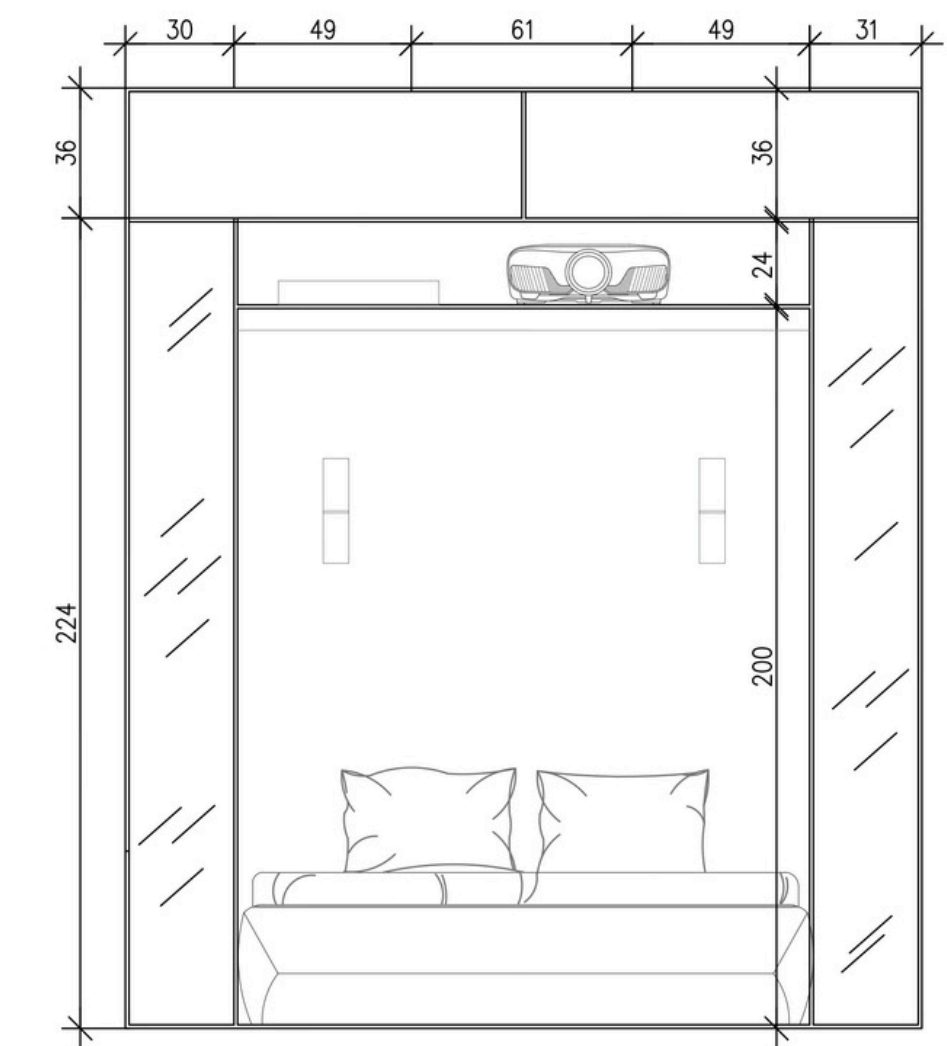

MODEL_SP SPACE CAPSULE

lumina

LEGENDA:

- łącznik schodowy (dwubiegunowy)
- łącznik jednobiegunowy
- łącznik świecznikowy/dwubiegunowy
- wypust pod oświetlenie meblowe/dodatkowe oświetlenie LED
- wypust sufitowy natynkowy
- oprawa podtynkowa
- kinkiel
- Wszystkie gniazda USB-C
- Oświetlenie LED - włącznik/wyłącznik w panelu sterowania

ZESTAWIENIE POWIERZCHNI

0.1 KORYTARZ	2,2 m ²
0.2 SYPIALNIA	10,2 m ²
0.3 ŁAZIENKA	5,7 m ²
0.4 POKÓJ DZIENNY Z ANEKSEM	11,1 m ²
0.5 TARAS	4,5 m ²

1. vinyl panels -herringbone (panele winylowe-jodełka)
2. upholstery fabric, steel (tkanina tapicerska, stal)
3. quartz conglomerate, steel (konglomerat kwarcowy, stal)
4. furniture board (płyta meblowa)
5. built-in fridge (lodówka w zabudowie)
6. zasłony (curtains)
7. furniture board (płyta meblowa)
8. stainless steel washbasin suspended (umywalka ze stali nierdzewnej podwieszana)
9. quartz conglomerate (konglomerat kwarcowy)
10. quartz conglomerate (konglomerat kwarcowy)
11. wall colour (kolor ściany)
12. electric hob and oven (płyta elektryczna i piekarnik)

1. vinyl panels -herringbone (panele winylowe-jodełka)
2. furniture board (płyta meblowa)
3. mirror (lustro)
4. upholstery fabric (tkanina tapicerska)
5. wardrobe with slatted fronts, (szafa z frontami lamelowymi)